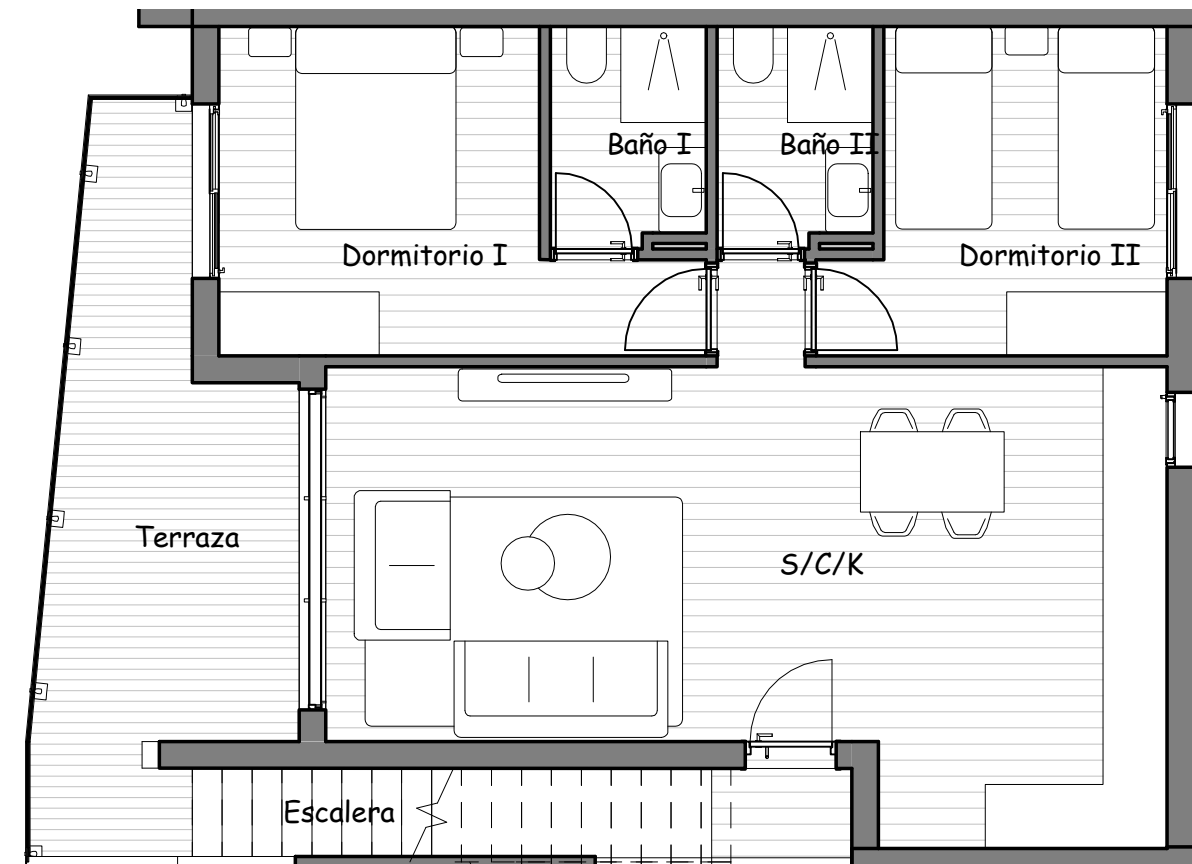

SUPERFICIES	
Salón/Comedor/Cocina	35,59m <sup>2</sup>
Dormitorio I	12,50m <sup>2</sup>
Dormitorio II	10,24m <sup>2</sup>
WC I	3,52m <sup>2</sup>
WC II	3,52m <sup>2</sup>
Terraza	12,98m <sup>2</sup>
Escalera	5,40m <sup>2</sup>
Solarium	68,21m <sup>2</sup>
<b>TOTAL</b>	<b>151,96m<sup>2</sup></b>

RESIDENCIAL SAOCO

P1 N°510