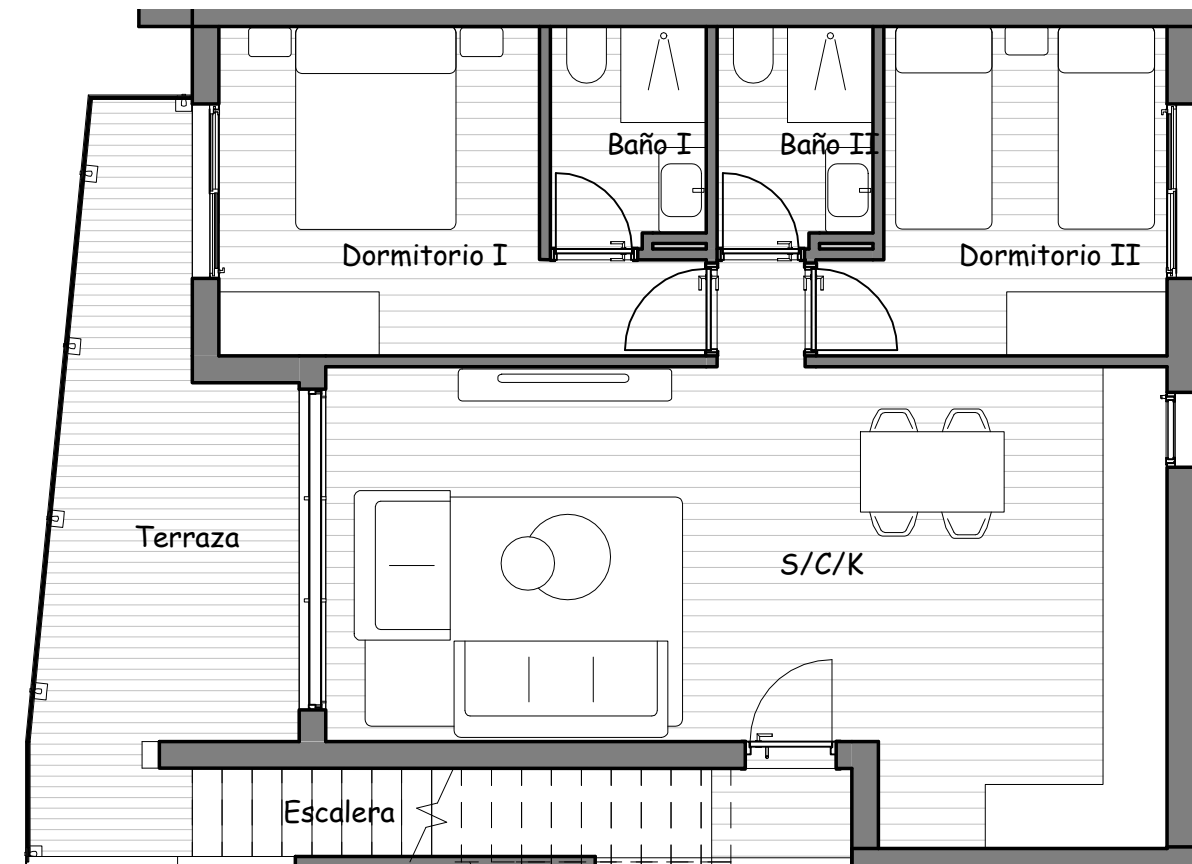

SUPERFICIES	
Salón/Comedor/Cocina	35,59m <sup>2</sup>
Dormitorio I	12,50m <sup>2</sup>
Dormitorio II	10,24m <sup>2</sup>
WC I	3,52m <sup>2</sup>
WC II	3,52m <sup>2</sup>
Terraza	12,98m <sup>2</sup>
Escalera	5,40m <sup>2</sup>
Solarium	68,21m <sup>2</sup>
<b>TOTAL</b>	<b>151,96m<sup>2</sup></b>

RESIDENCIAL SAOCO

P1 N°506