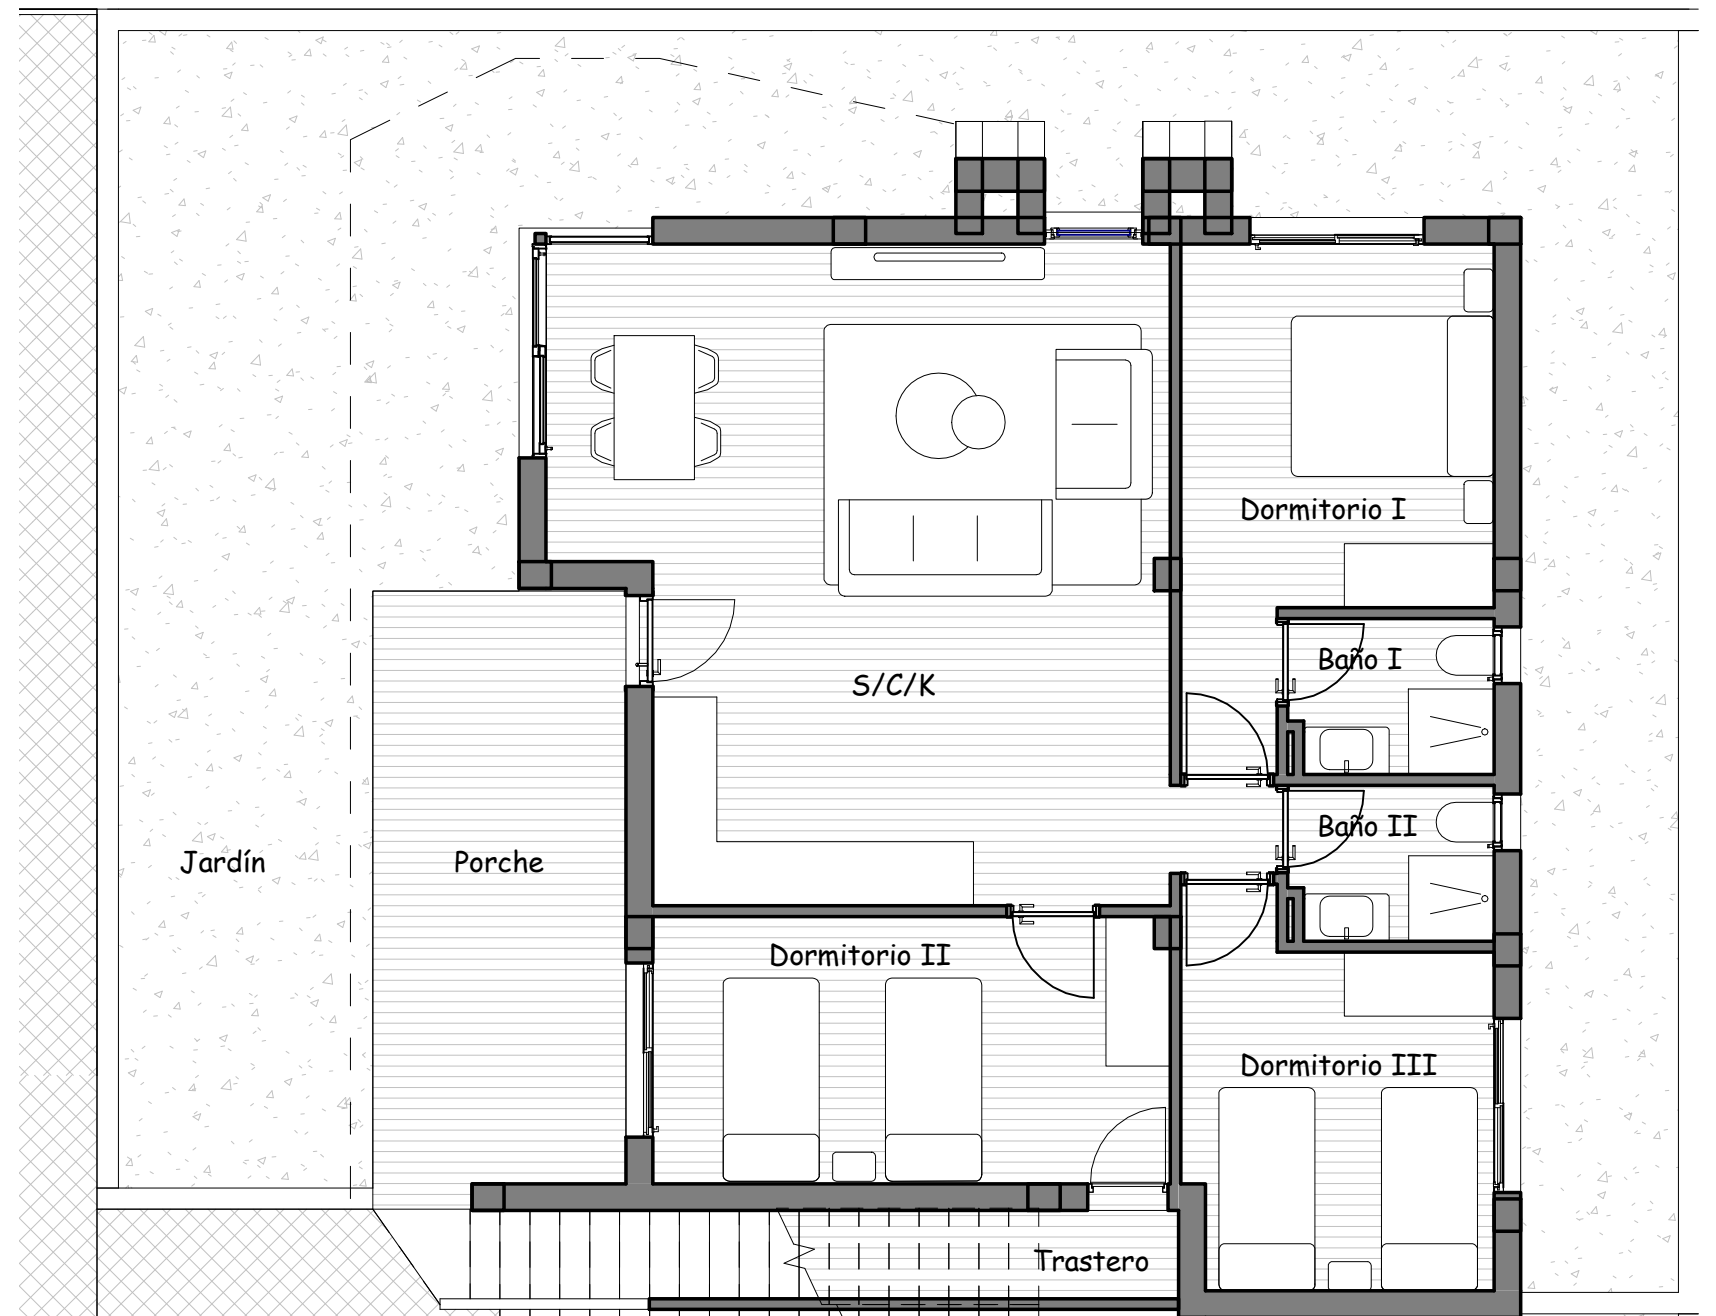

SUPERFICIES	
Salón/Comedor/Cocina	37,77m ²
Dormitorio I	13,48m ²
Dormitorio II	14,39m ²
Dormitorio III	11,37m ²
WC I	3,48m ²
WC II	3,48m ²
Trastero	3,57m ²
Porche	27,27m ²
Jardín	58,65m ²
TOTAL	173,46m²

RESIDENCIAL SAOCO

PB N°501

esc 1/100