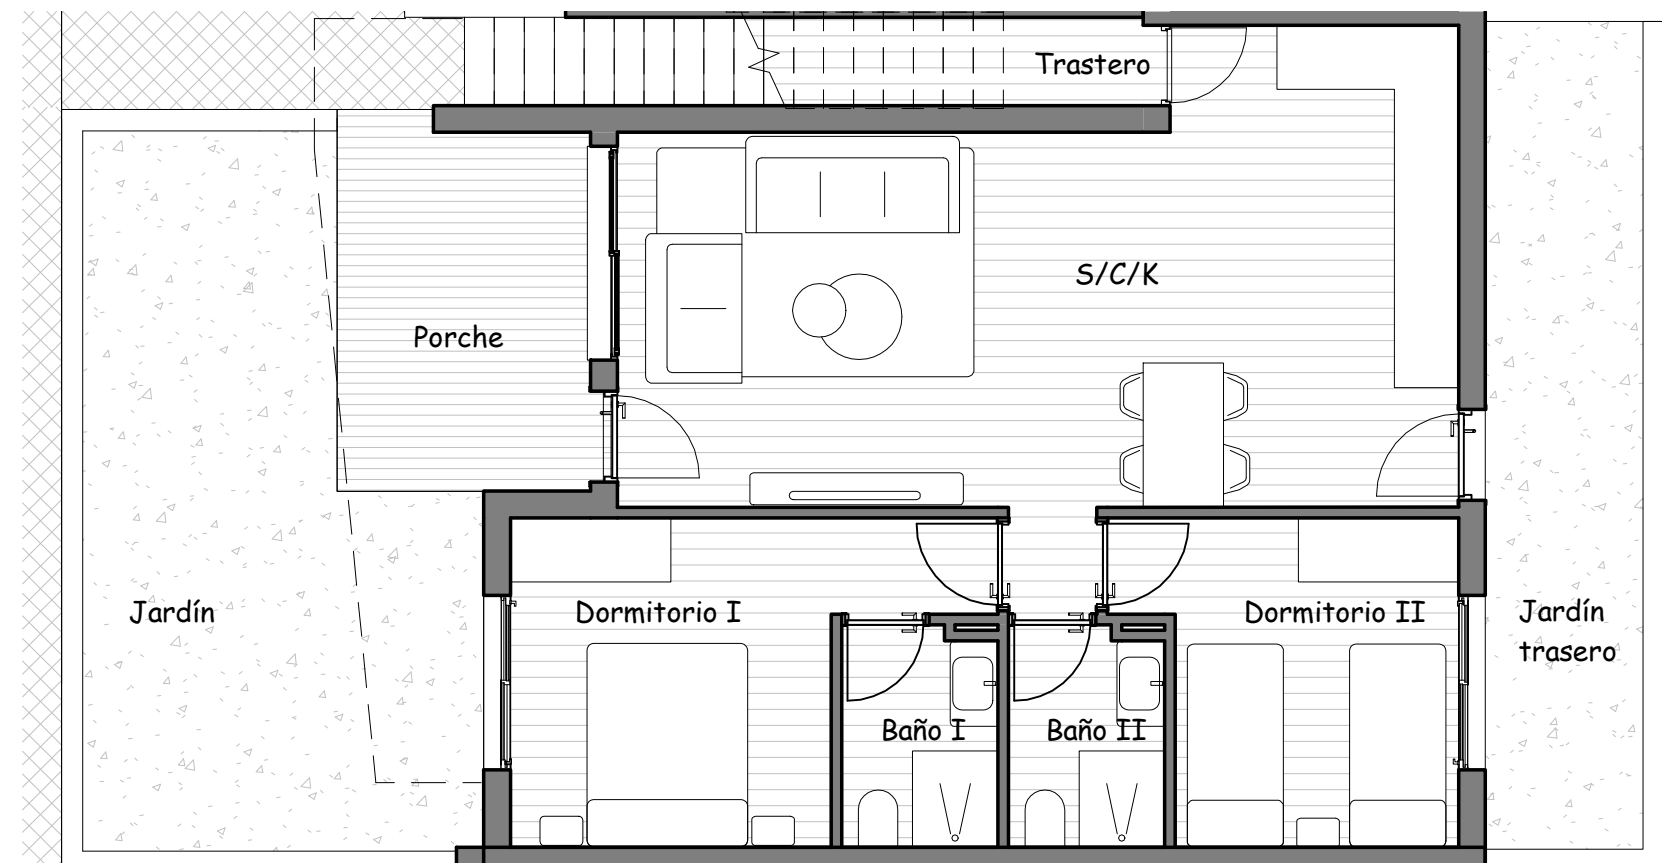

SUPERFICIES	
Salón/Comedor/Cocina	35,40m <sup>2</sup>
Dormitorio I	12,51m <sup>2</sup>
Dormitorio II	10,24m <sup>2</sup>
WC I	3,52m <sup>2</sup>
WC II	3,52m <sup>2</sup>
Trastero	3,57m <sup>2</sup>
Porche	11,49m <sup>2</sup>
Jardín	18,84m <sup>2</sup>
Jardín trasero	12,51m <sup>2</sup>
<b>TOTAL</b>	<b>111,60m<sup>2</sup></b>

RESIDENCIAL SAOCO

PB N°507

esc 1/100