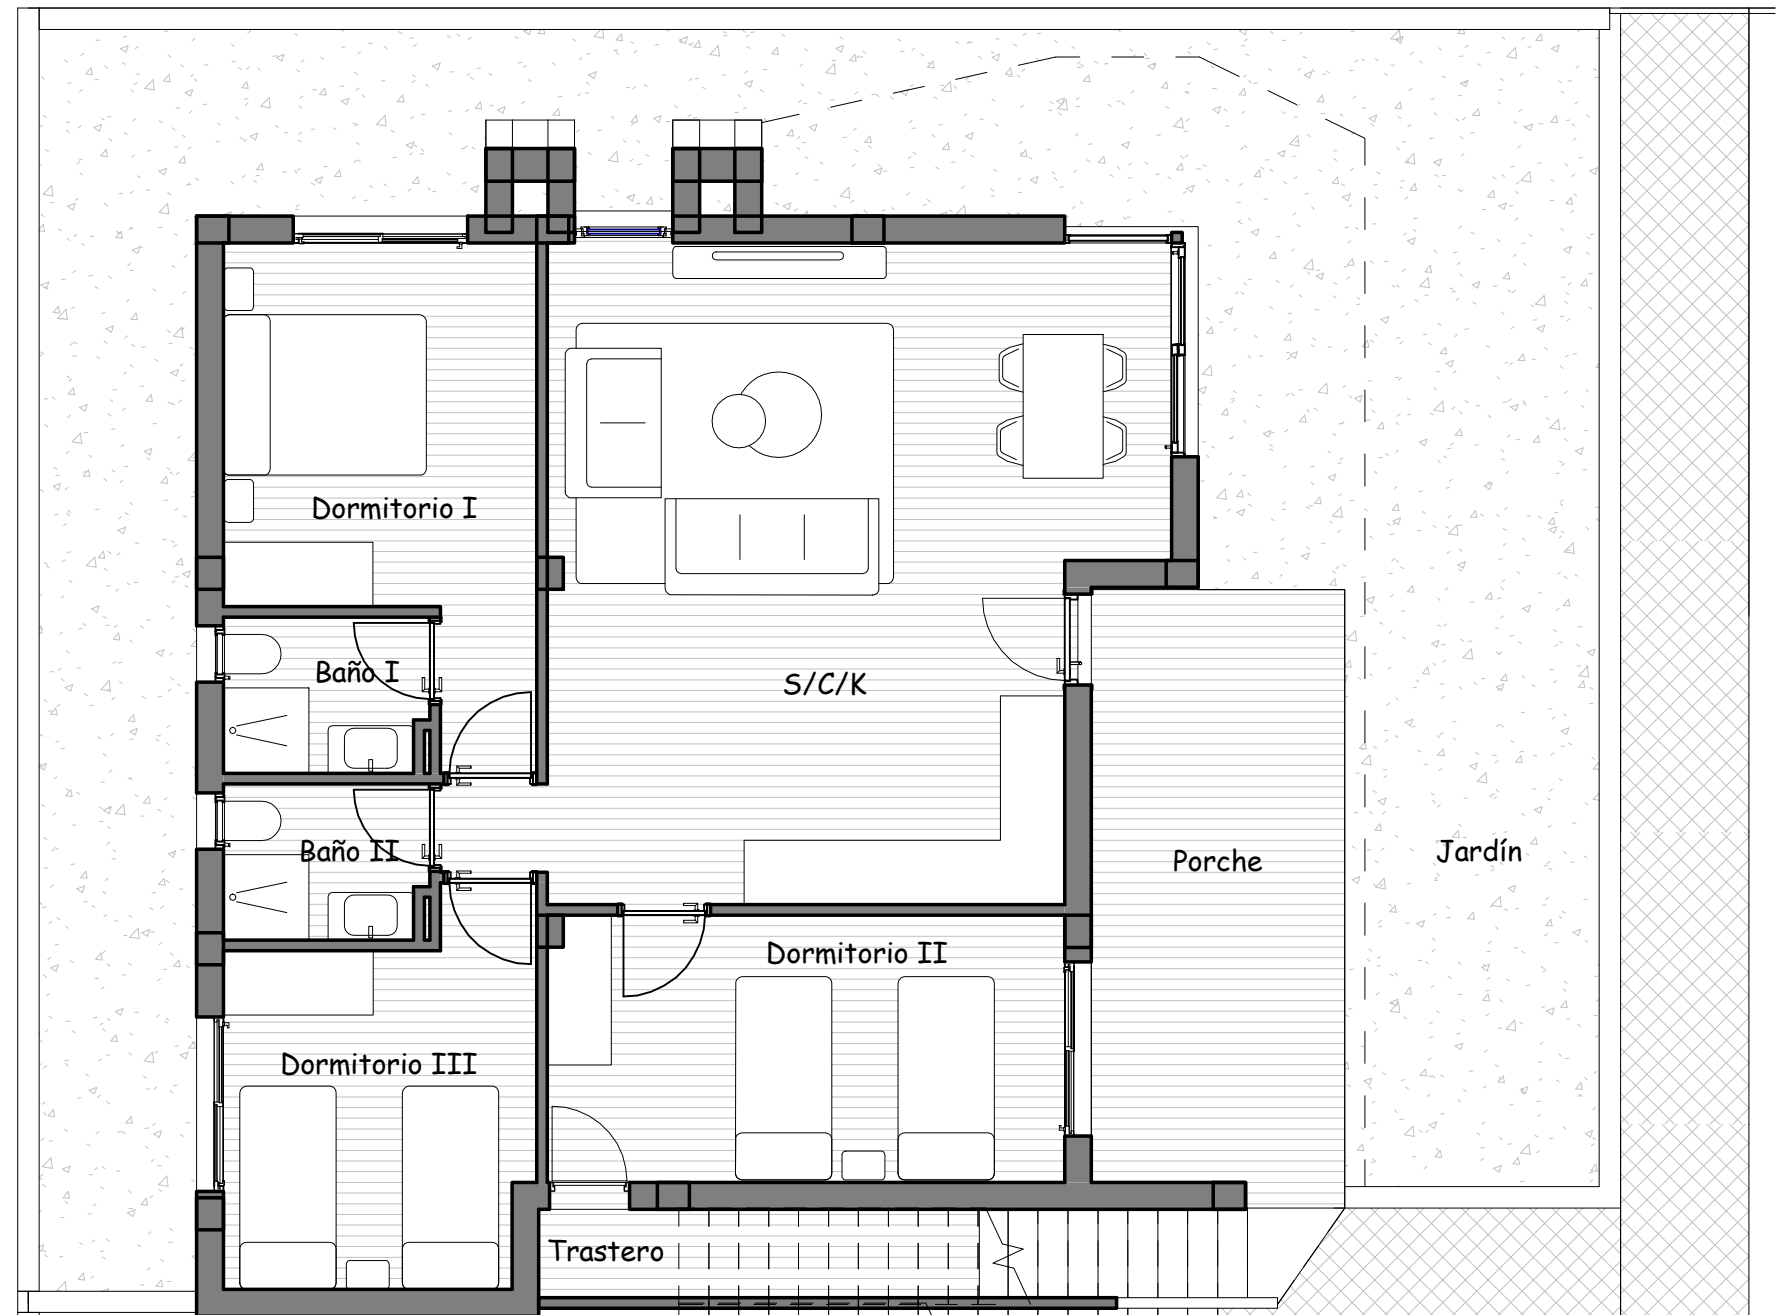

SUPERFICIES	
Salón/Comedor/Cocina	37,77m ²
Dormitorio I	13,48m ²
Dormitorio II	14,39m ²
Dormitorio III	11,37m ²
WC I	3,48m ²
WC II	3,48m ²
Trastero	3,57m ²
Porche	27,27m ²
Jardín	58,65m ²
TOTAL	173,46m²

RESIDENCIAL SAOCO

PB N°201

esc 1/100