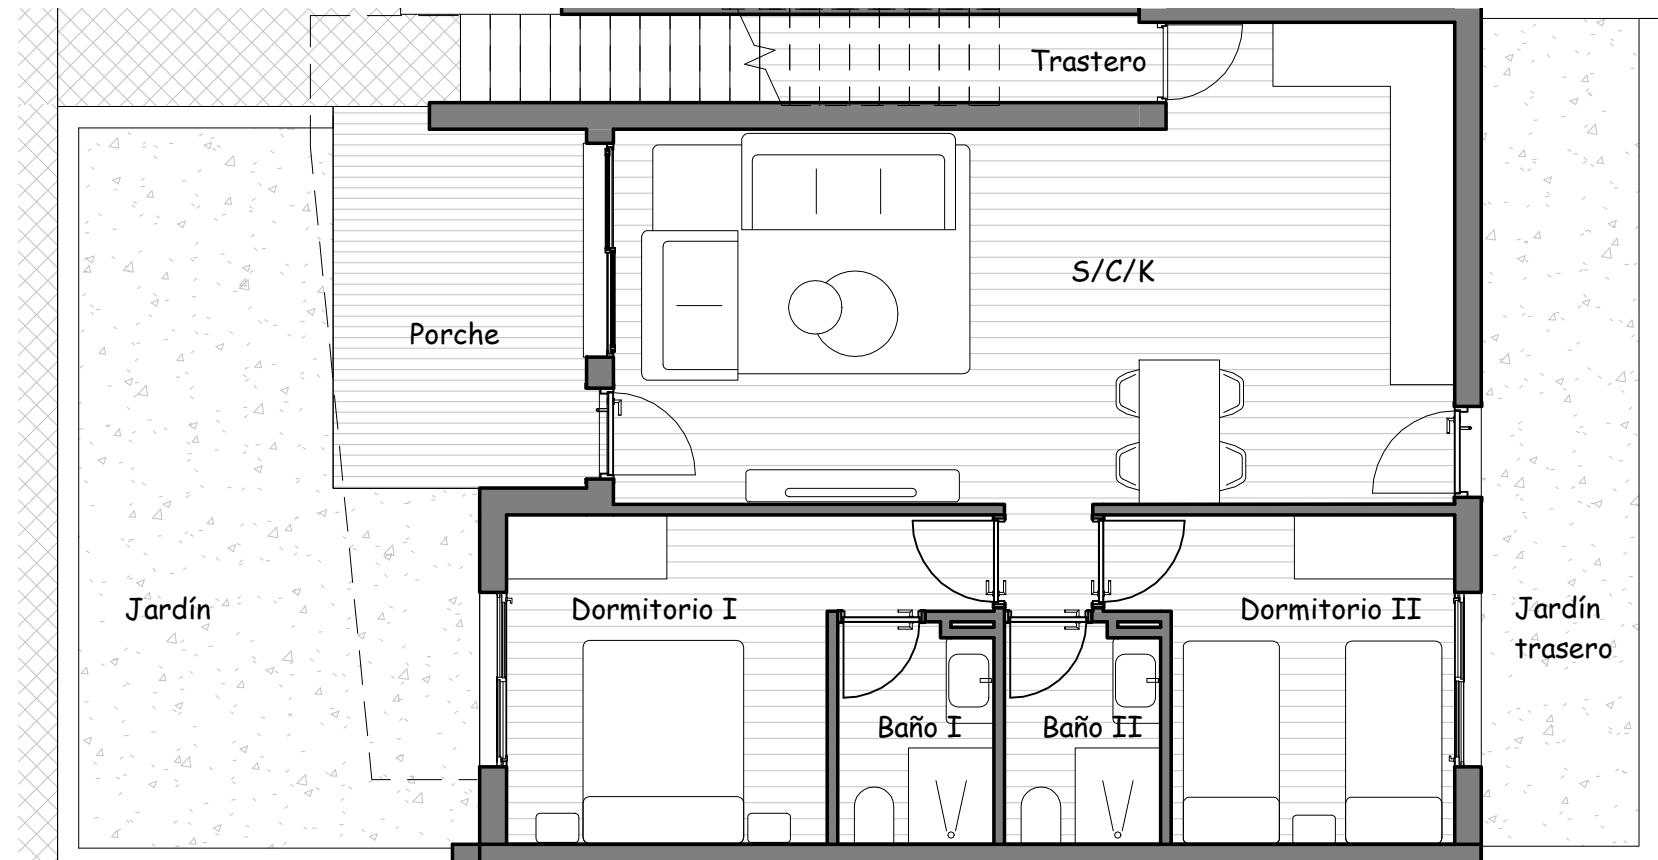

| SUPERFICIES | |
|----------------------|----------------------------|
| Salón/Comedor/Cocina | 35,40m ² |
| Dormitorio I | 12,51m ² |
| Dormitorio II | 10,24m ² |
| WC I | 3,52m ² |
| WC II | 3,52m ² |
| Trastero | 3,57m ² |
| Porche | 11,49m ² |
| Jardín | 18,84m ² |
| Jardín trasero | 12,51m ² |
| TOTAL | 111,60m² |

RESIDENCIAL SAOCO

PB N°503

esc 1/100