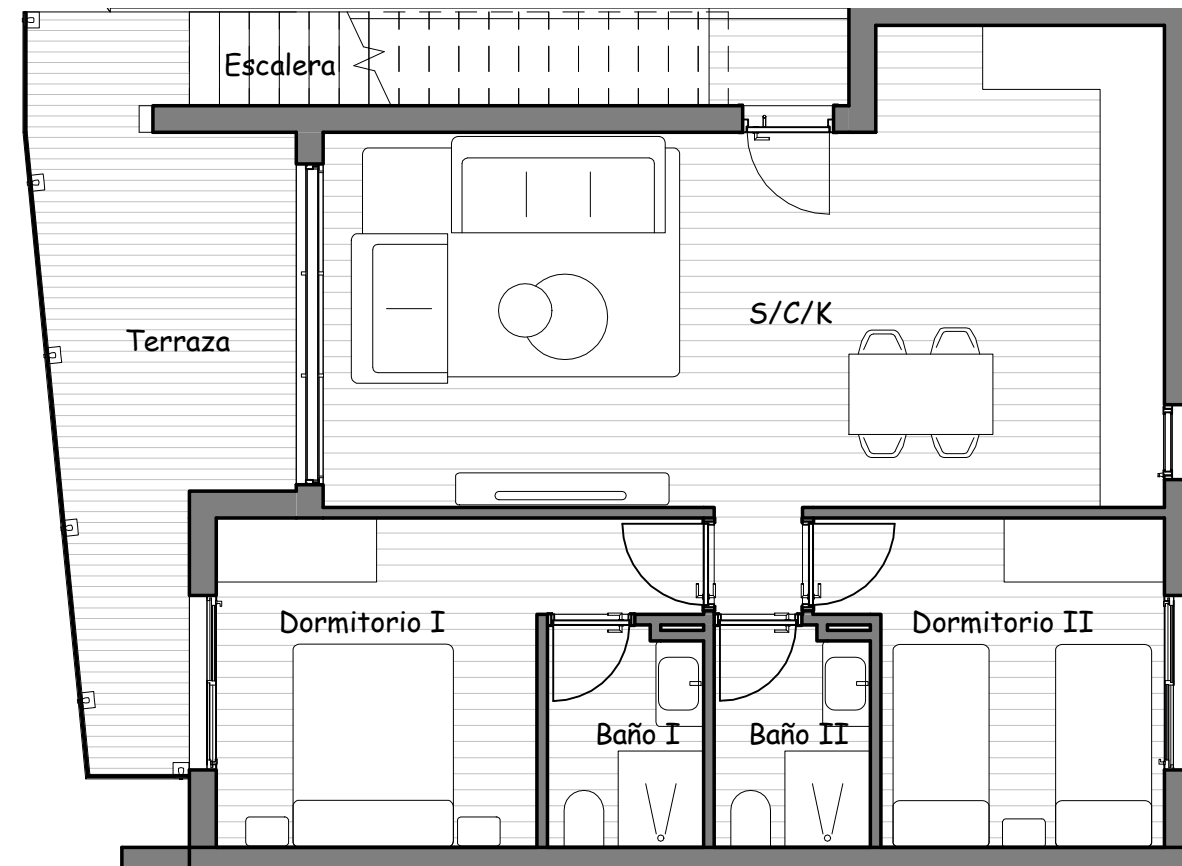

SUPERFICIES	
Salón/Comedor/Cocina	35,59m ²
Dormitorio I	12,50m ²
Dormitorio II	10,24m ²
WC I	3,52m ²
WC II	3,52m ²
Terraza	12,98m ²
Escalera	5,40m ²
Solarium	68,21m ²
TOTAL	151,96m²

RESIDENCIAL SAOCO

P1 N°108