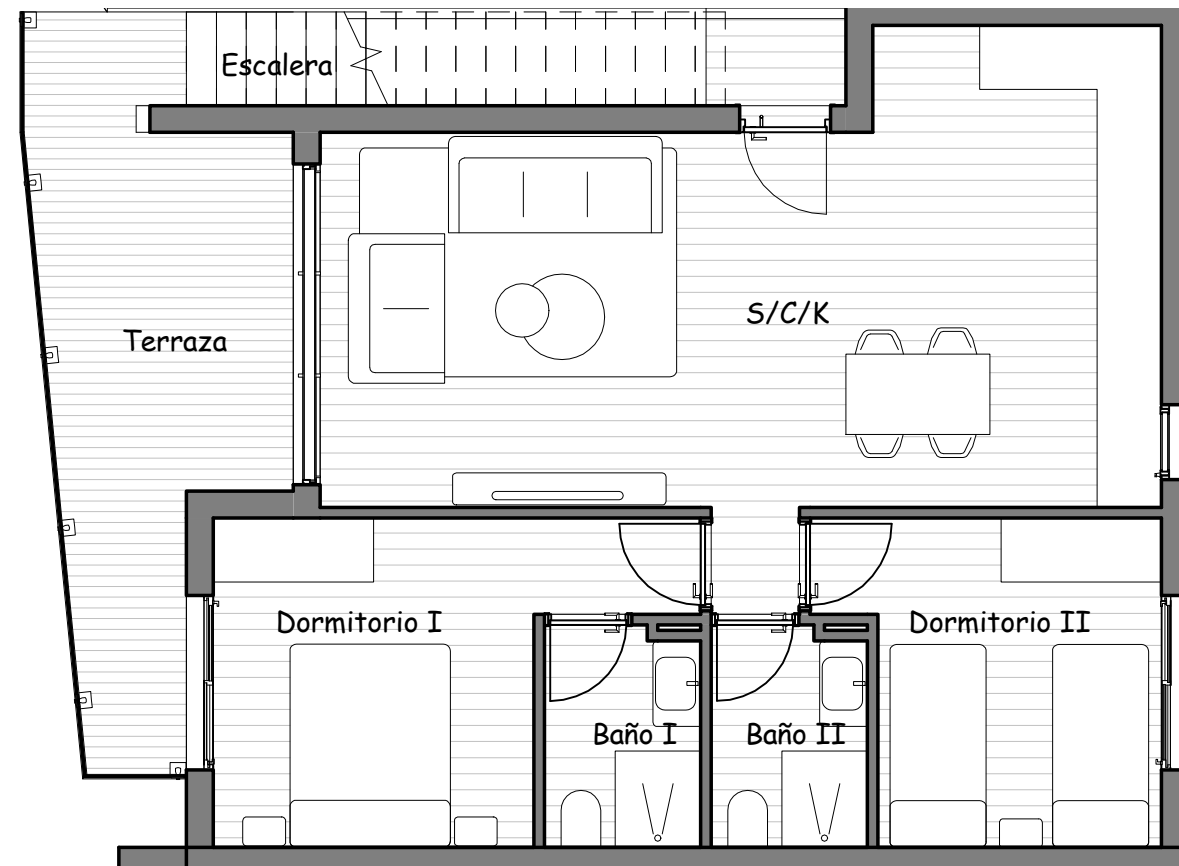

SUPERFICIES	
Salón/Comedor/Cocina	35,59m <sup>2</sup>
Dormitorio I	12,50m <sup>2</sup>
Dormitorio II	10,24m <sup>2</sup>
WC I	3,52m <sup>2</sup>
WC II	3,52m <sup>2</sup>
Terraza	12,98m <sup>2</sup>
Escalera	5,40m <sup>2</sup>
Solarium	68,21m <sup>2</sup>
<b>TOTAL</b>	<b>151,96m<sup>2</sup></b>

RESIDENCIAL SAOCO

P1 N°508