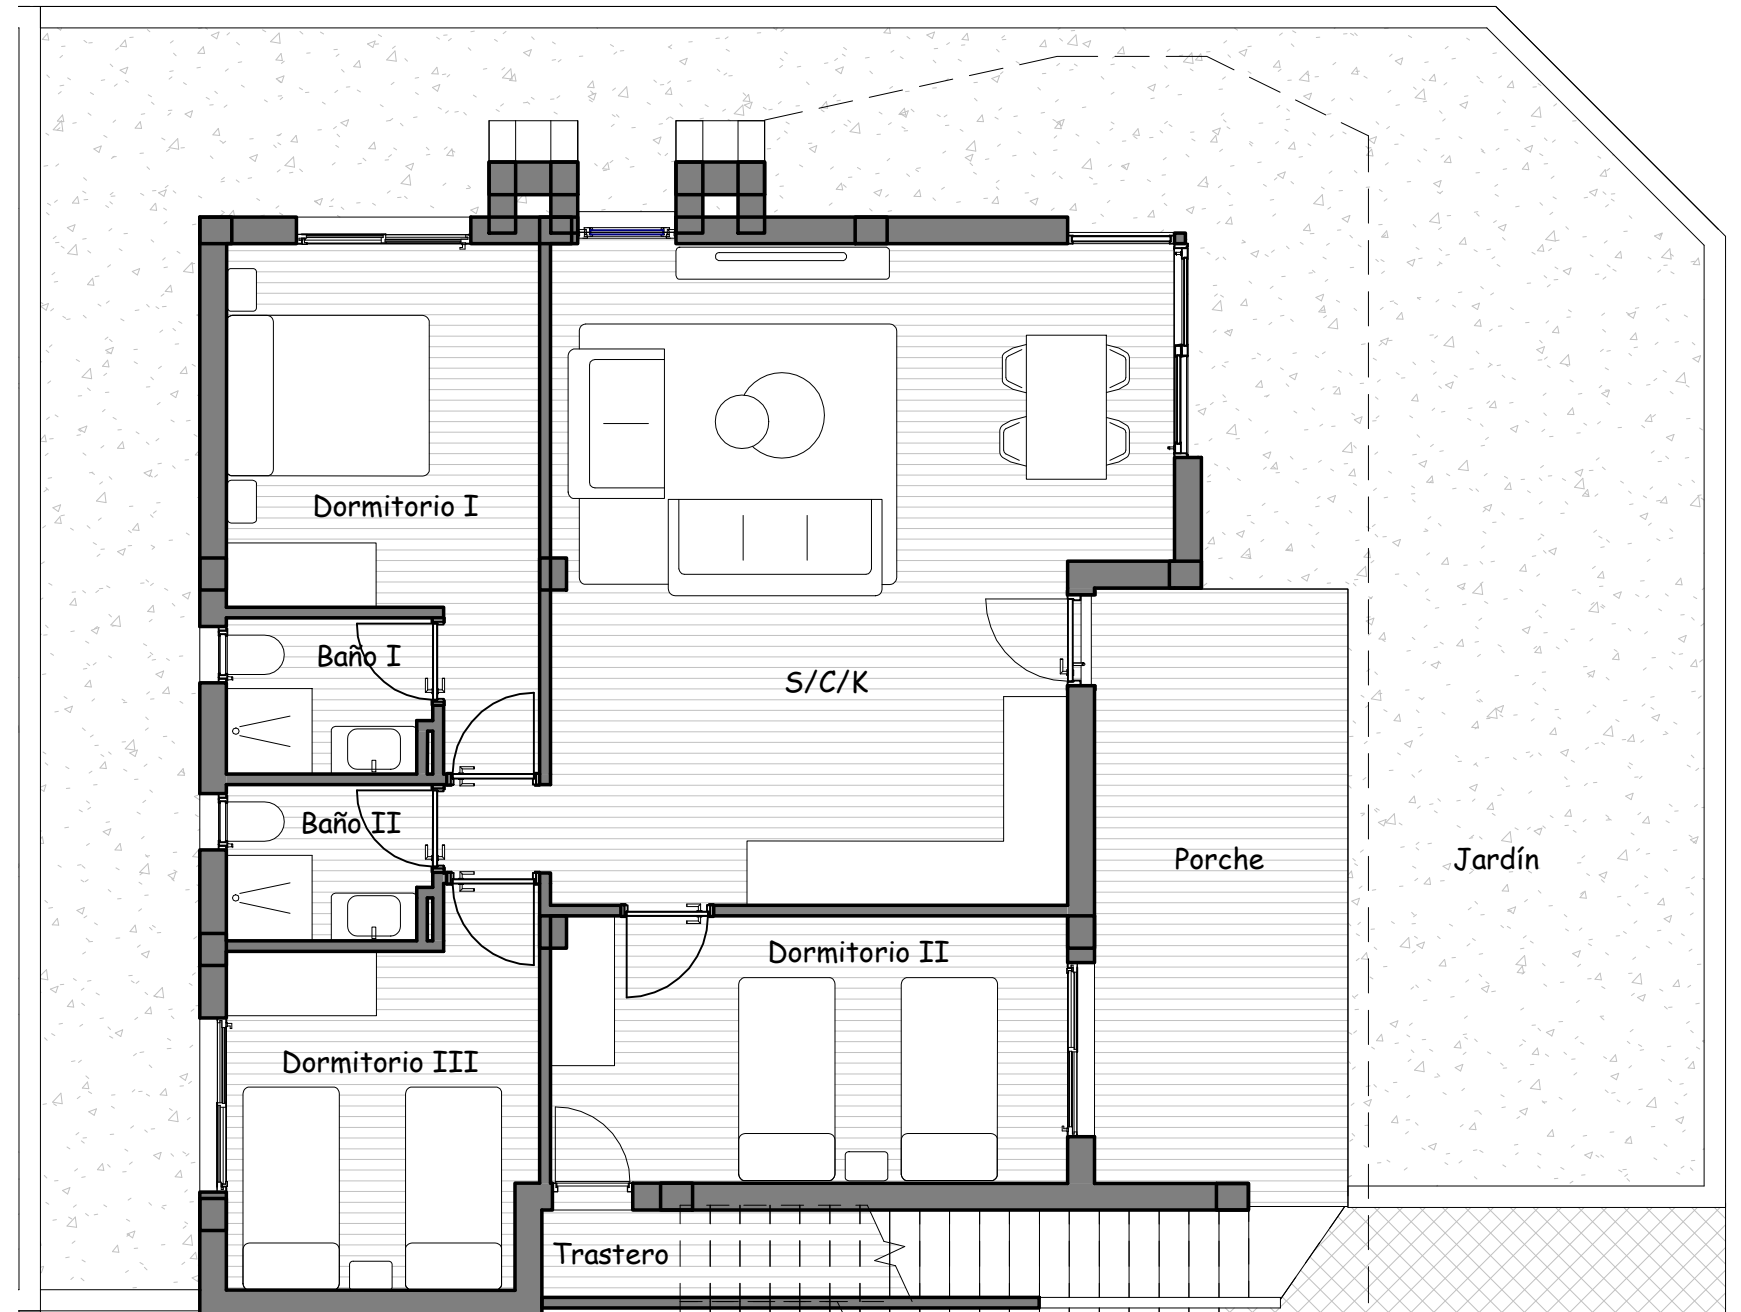

SUPERFICIES	
Salón/Comedor/Cocina	37,77m ²
Dormitorio I	13,48m ²
Dormitorio II	14,39m ²
Dormitorio III	11,37m ²
WC I	3,48m ²
WC II	3,48m ²
Trastero	3,57m ²
Porche	27,27m ²
Jardín	67,75m ²
TOTAL	182,56m²

RESIDENCIAL SAOCO

PB N°601

esc 1/100