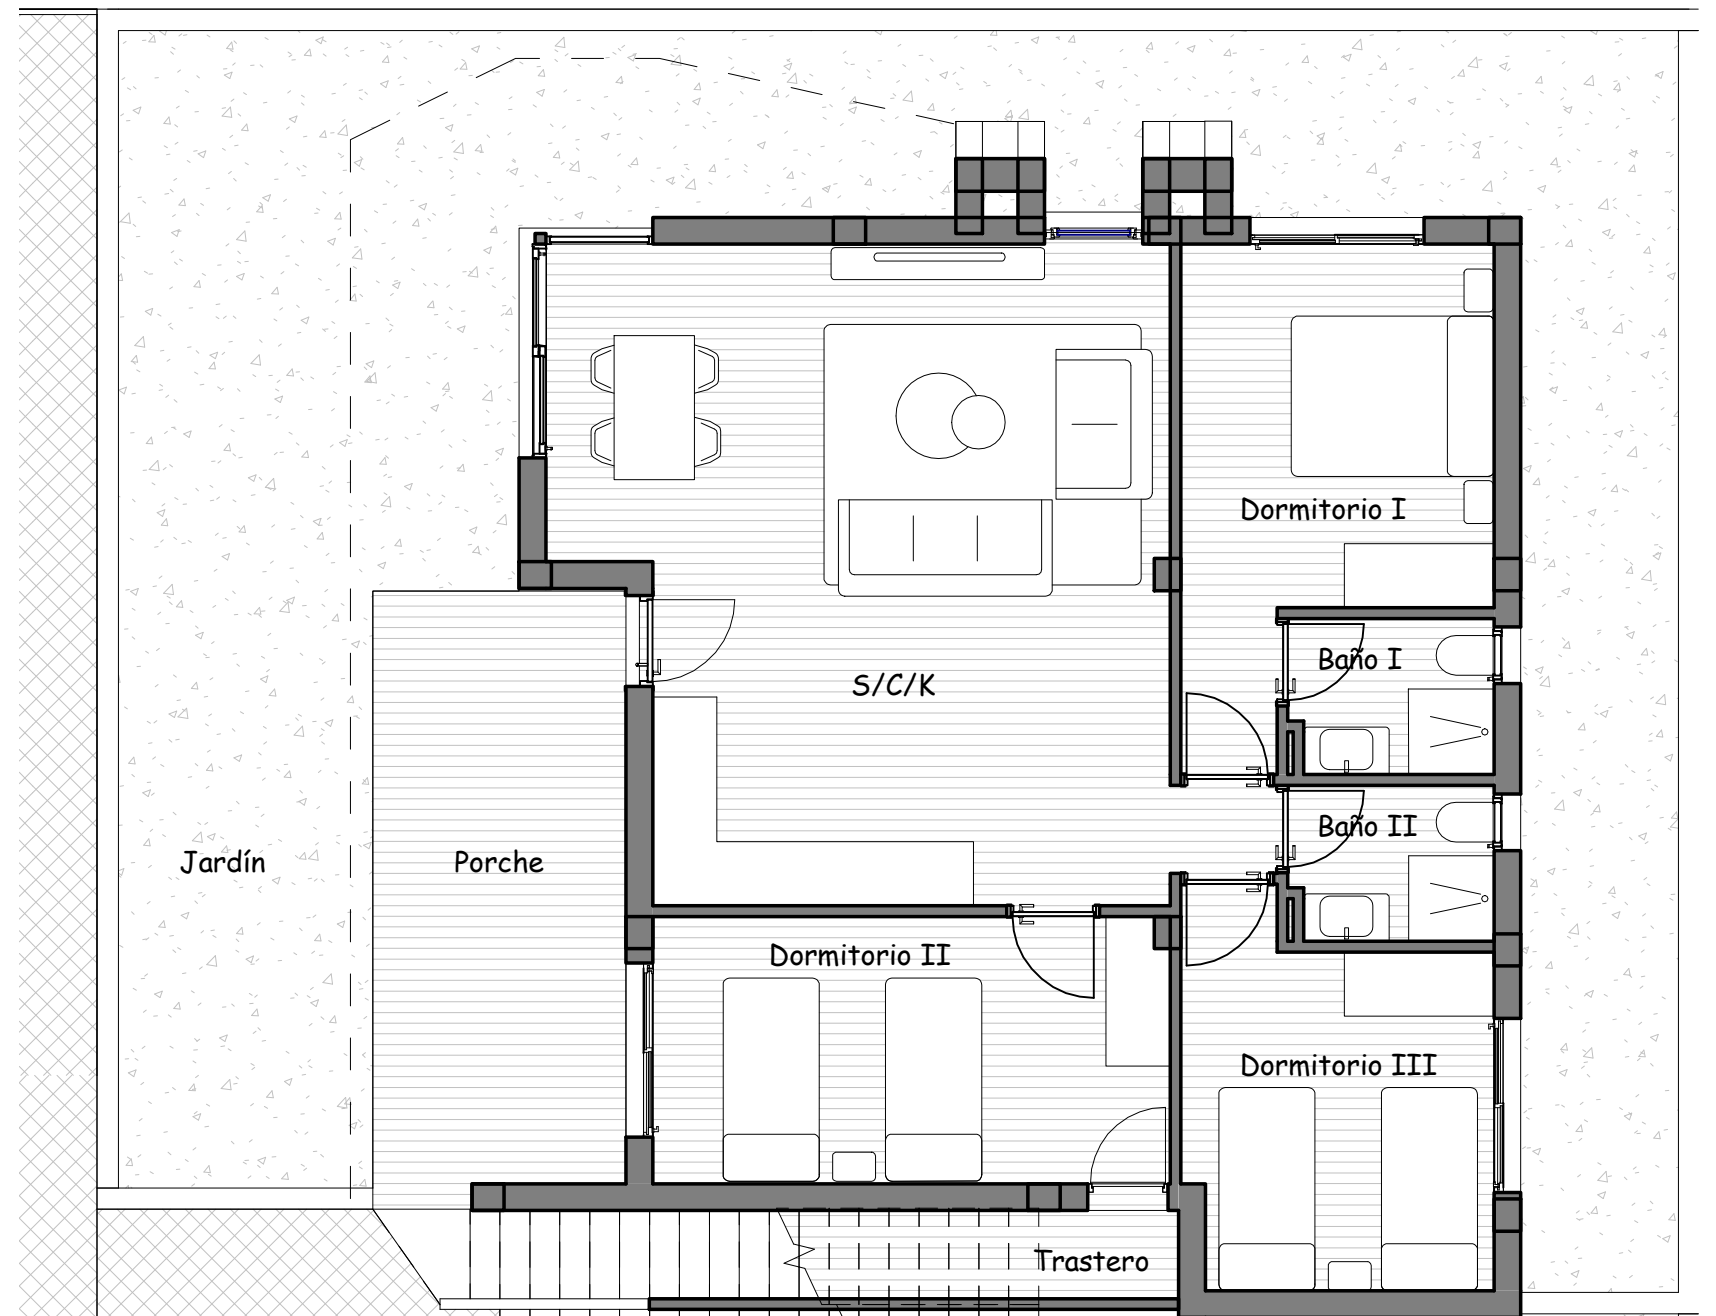

SUPERFICIES	
Salón/Comedor/Cocina	37,77m ²
Dormitorio I	13,48m ²
Dormitorio II	14,39m ²
Dormitorio III	11,37m ²
WC I	3,48m ²
WC II	3,48m ²
Trastero	3,57m ²
Porche	27,27m ²
Jardín	58,65m ²
TOTAL	173,46m²

RESIDENCIAL SAOCO

PB N°301

esc 1/100