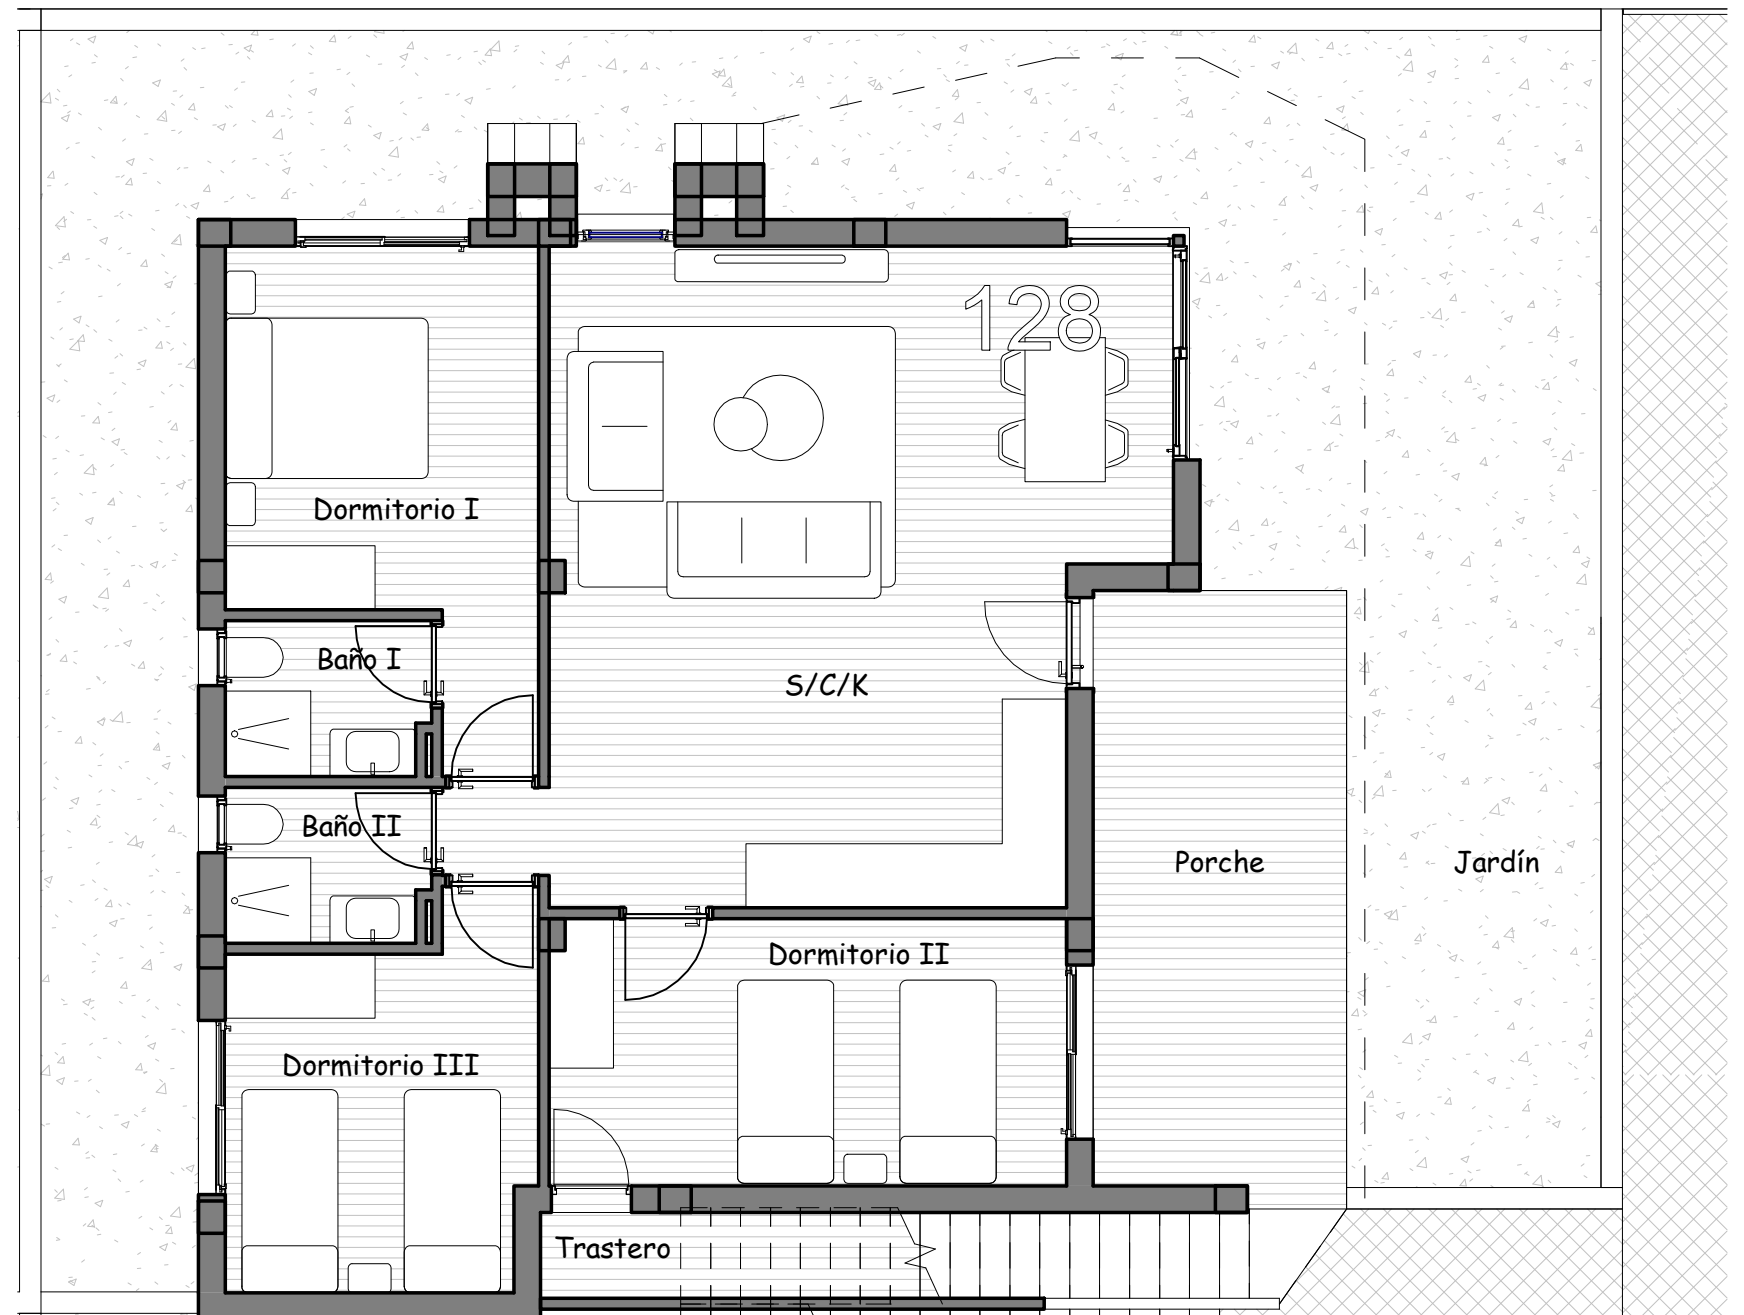

SUPERFICIES	
Salón/Comedor/Cocina	37,77m ²
Dormitorio I	13,48m ²
Dormitorio II	14,39m ²
Dormitorio III	11,37m ²
WC I	3,48m ²
WC II	3,48m ²
Trastero	3,57m ²
Porche	27,27m ²
Jardín	58,65m ²
TOTAL	173,46m²

RESIDENCIAL SAOCO

PB N°401

esc 1/100