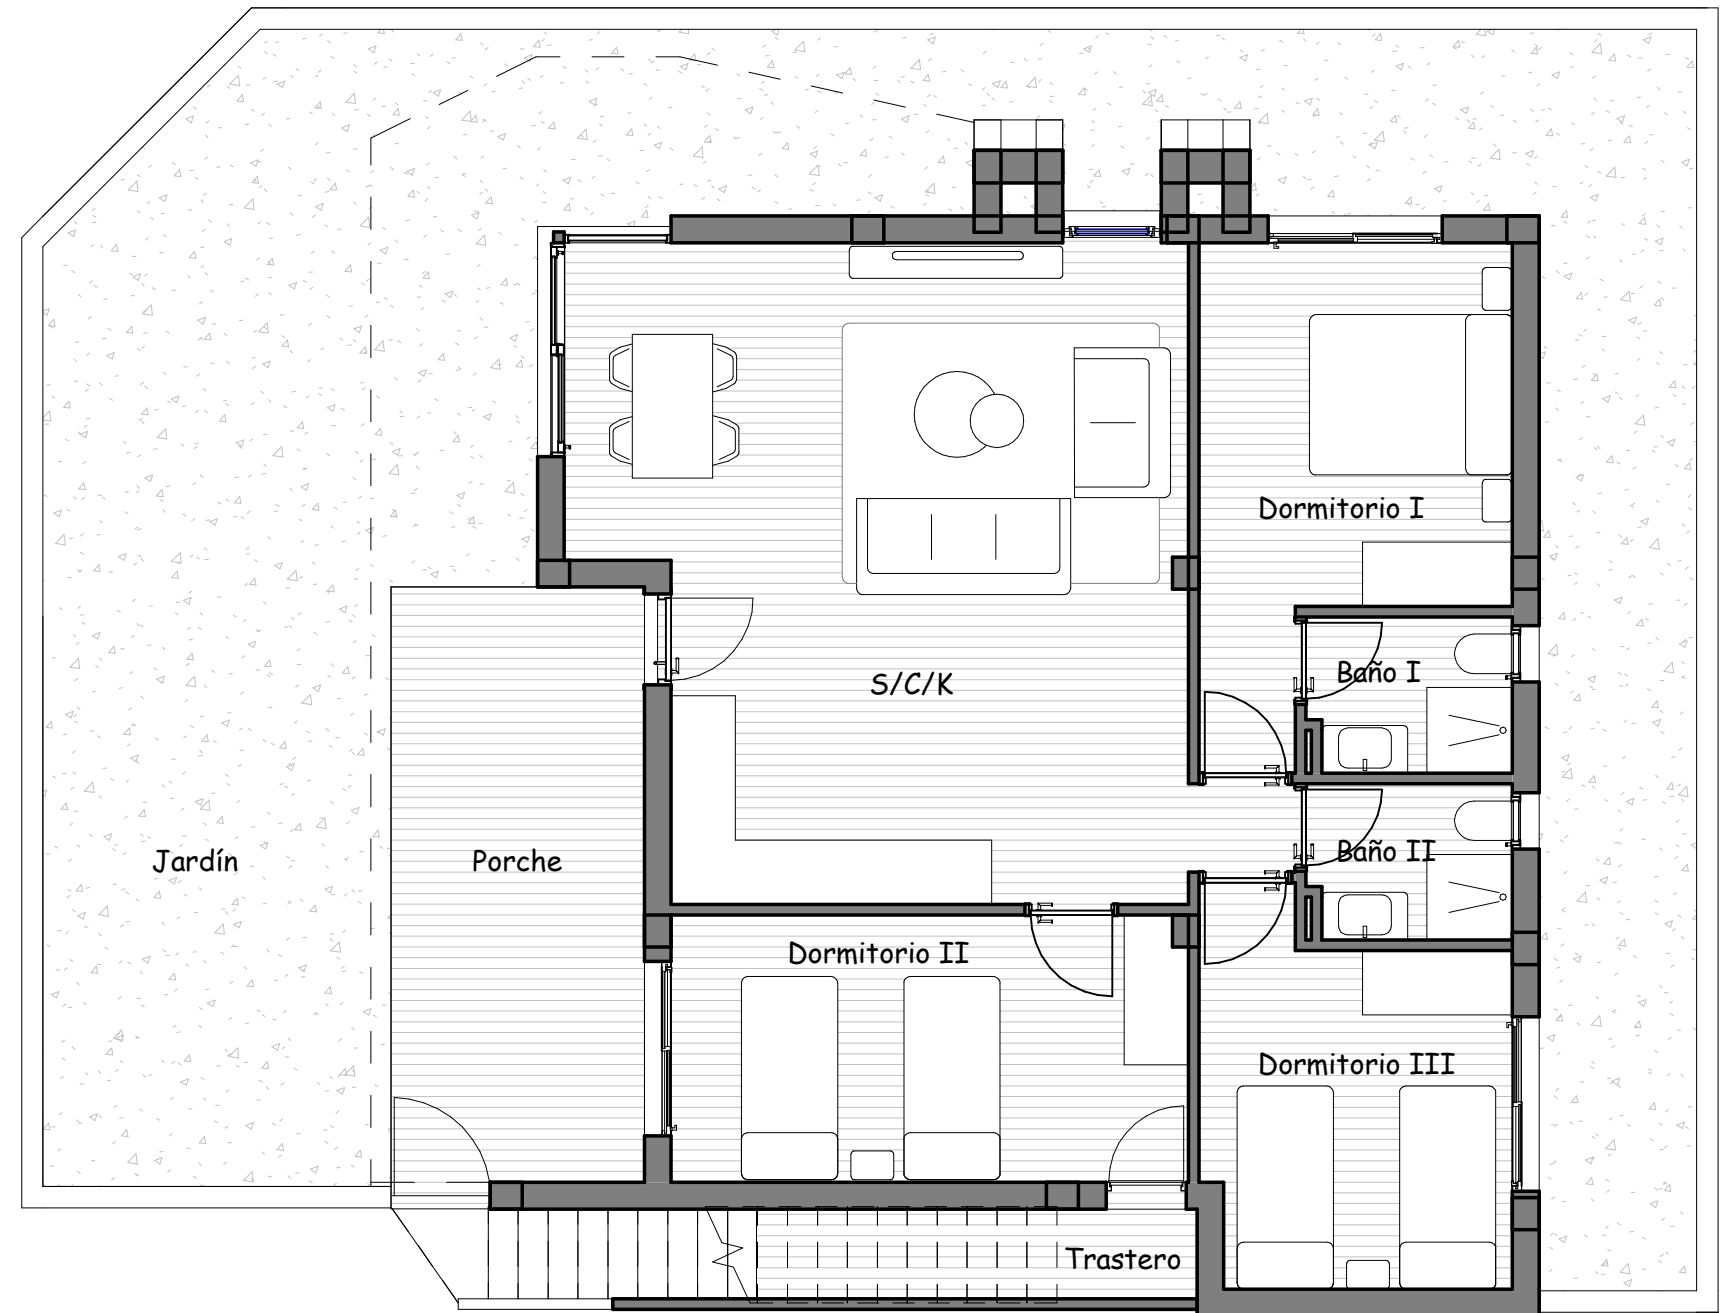

SUPERFICIES	
Salón/Comedor/Cocina	37,77m ²
Dormitorio I	13,48m ²
Dormitorio II	14,39m ²
Dormitorio III	11,37m ²
WC I	3,48m ²
WC II	3,48m ²
Trastero	3,57m ²
Porche	27,27m ²
Jardín	67,75m ²
TOTAL	182,56m²

RESIDENCIAL SAOCO

PB N°101

esc 1/100