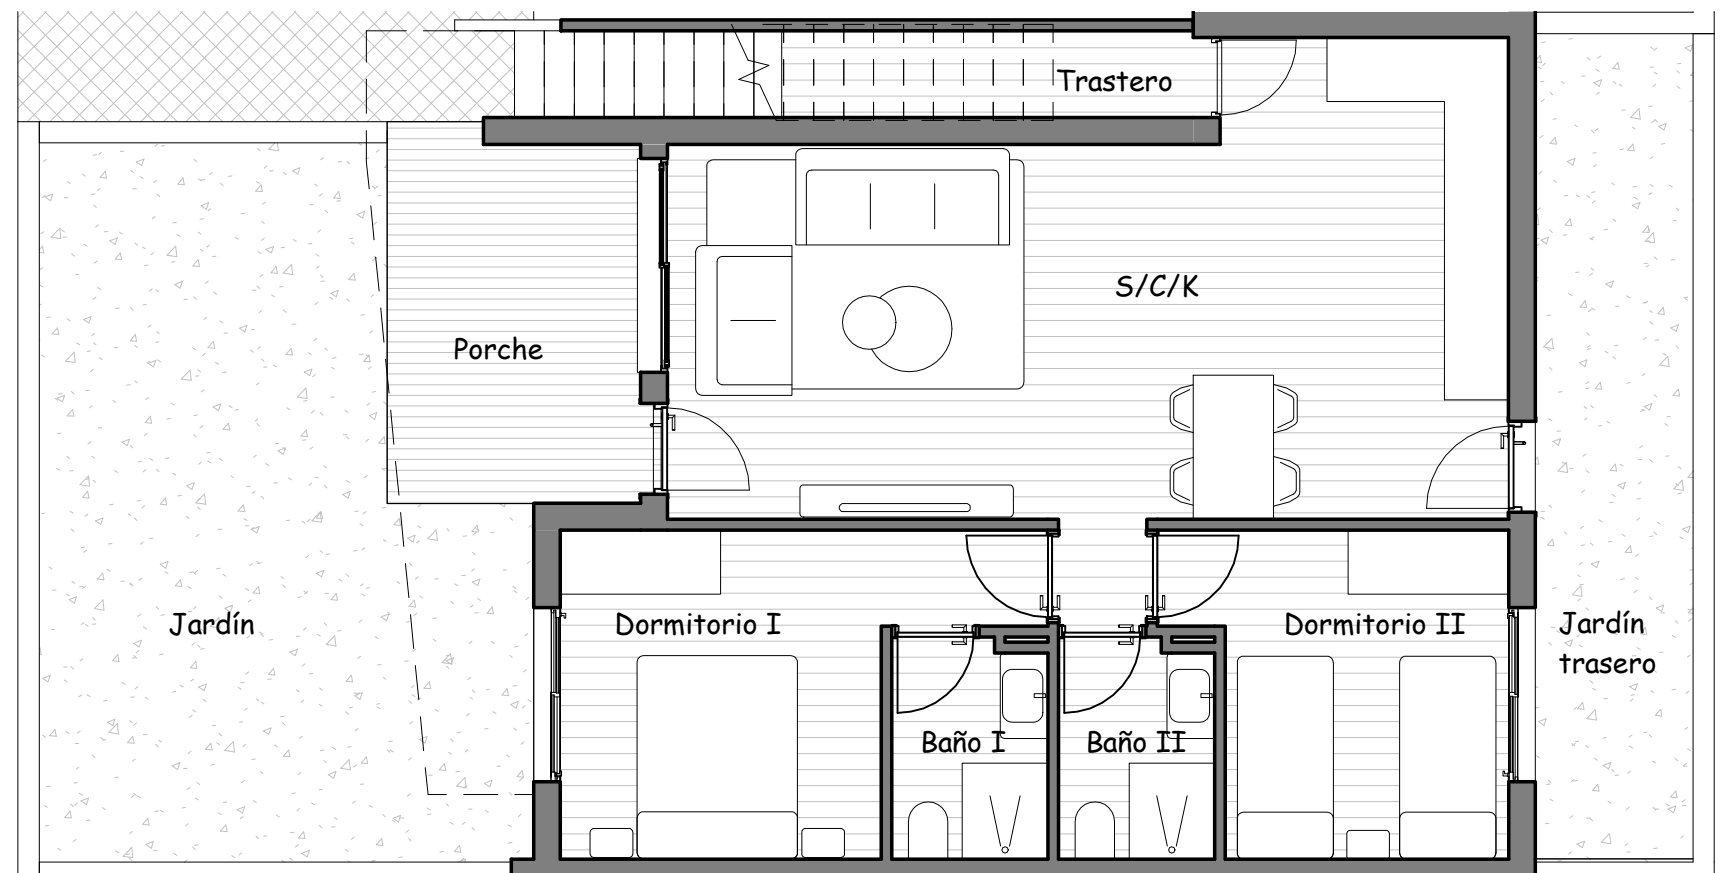

SUPERFICIES	
Salón/Comedor/Cocina	35,40m ²
Dormitorio I	12,51m ²
Dormitorio II	10,24m ²
WC I	3,52m ²
WC II	3,52m ²
Trastero	3,57m ²
Porche	11,49m ²
Jardín	25,99m ²
Jardín trasero	12,51m ²
TOTAL	118,75m²

RESIDENCIAL SAOCO

PB N°107

esc 1/100